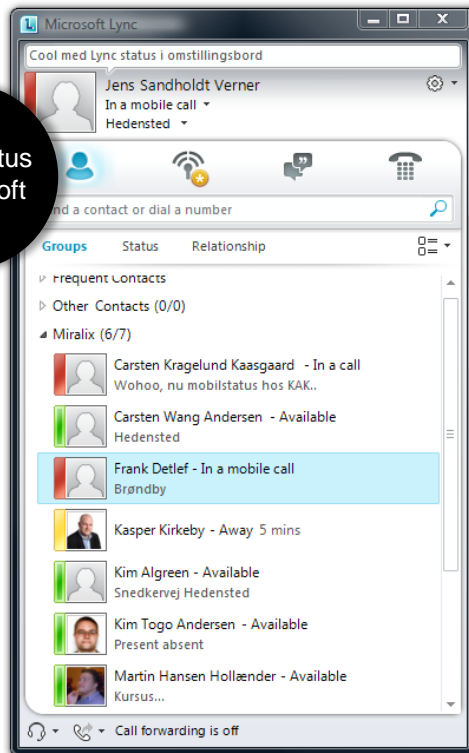

# Fuldend din Microsoft Lync med mobilstatus, PC omstilling....

Få mobilstatus direkte vist i din Microsoft Lync og brug vores professionelle PC omstillingsbord med status

Vil du have det fulde overblik og opnå den komplette kommunikation i din Microsoft Lync løsning? Så køb en Miralix Lync Connector !

Mobilstatus  
i Microsoft  
Lync

Miralix integrerer mobilstatus i din MS Lync løsning, så du opnår det fulde overblik over kollegernes tilgængelighed.

Med Miralix omstillingsbordet får du den perfekte kundebehandling med en unik søgefunktion, professionel kaldsbehandling og en samlet status på Lync, telefon, mobil & kalender. Kaldene omstilles altid til en ledig og tilgængelig person.

I sikrer jer, at kunderne bliver betjent af jer og ikke af konkurrenten.

Opgradér dit nuværende telefon-system med vores funktionelle integration til MS Lync og genbrug din investering.

Miralix Lync Connector samler din kommunikation i en brugervenlig og funktionel løsning.